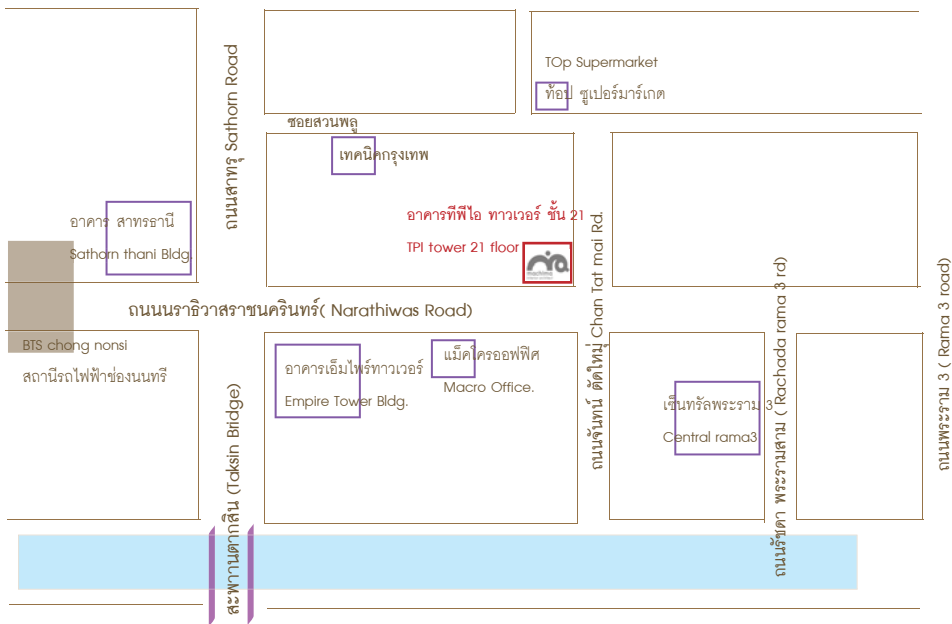

สวนลุมพินี
(Lumpini park)

ถนนวิสุทธิ วิริส Road

สวนลุมไนท์บาร์ซา
(Suan lum night Bazar)

สะพานไทย-เบลเยียม (Thai Belgium bridge cross over)

ถนนพระราม 4 (Rama 4 Road)

Machima Interior Architect

Lobby 2 ,21 Floor TPI Tower

เขตสาทร กรุงเทพฯ 10120